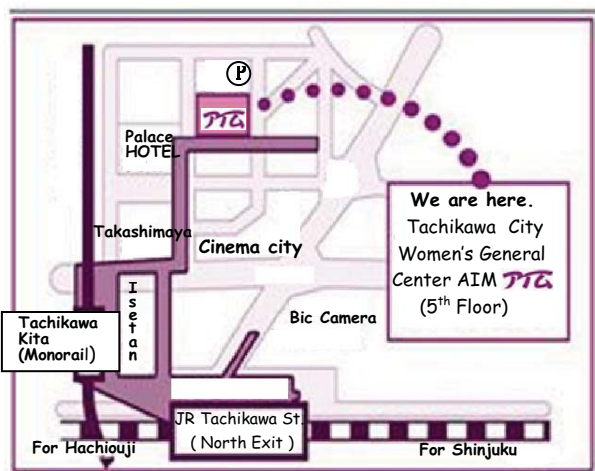

[Date & Time] July 14, 2018 (Sat.)
1:00 pm to 3:30 pm (Check-in by 3:00 pm)
[Location] Tachikawa City Women's General Center AIM
5th Floor
2-36-2 Akebono-cho, Tachikawa
5 minutes walk from Tachikawa Station (North Exit)

Fecha y hora: De **13:00 a 15:30** del Sábado 14 de julio de 2018. (la hora de recepción: hasta 15:00)

Lugar: 5 piso del Centro de mujeres de Tachikawa, **Aimu**. 5 minutos a pie desde la estación (Salida del Norte) de Tachikawa

Data e horário : **14 de julho 2018** (Sábado)

13:00 hs. as 15:30 hs. (horário limite de chegada 15:00hs.)

Local : Centro de Mulheres de Tachikawa, **Aimu** - 5°

andar 5 minutos a pé de estação de Tachikawa (Saída de Norte)