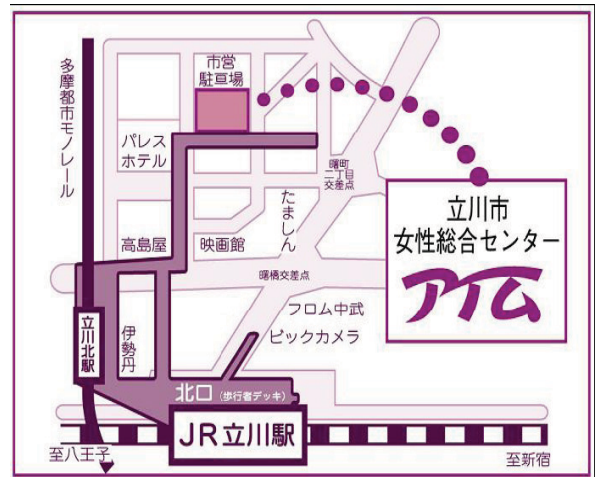

2018年7月14日(土)

13:00~15:30(受付15:00まで)

場所: 立川市女性総合センターAIM 5階

立川駅北口徒歩5分

立川市曙町2-36-2

ボランティアによる通訳言語	中国語、英語、ハングル、タガログ語、ロシア語、スペイン語、ポルトガル語、フランス語、インドネシア語 (その他の言語についてはお問い合わせください)
専門相談員	弁護士、行政書士、社会保険労務士、医師 教育相談員 など
主催	立川市 NPO法人たちかわ多文化共生センター(TMC)
共催	東京都国際交流委員会 東京外国人支援ネットワーク